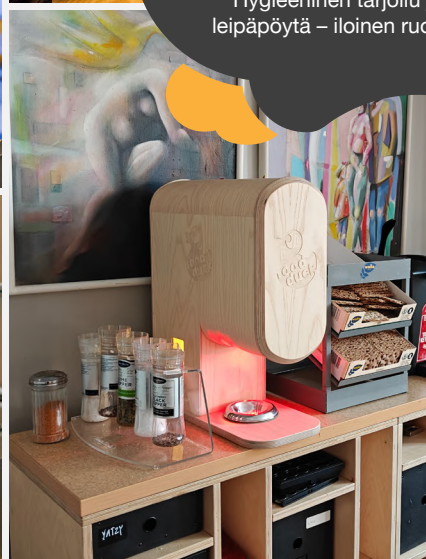

FOODDUCK® SOPII KAIKKIALLE.

ANKKA ON KOTONAAN KAIKKIALLA

Jokainen ravintola on ainutlaatuinen, mutta FOODDUCK®-leviteannostelija löytää paikkansa missä tahansa! Katso kuvat ja inspiroidu – näin leviteannostelu hoituu tyyliillä kaikissa ympäristöissä.

VUOKRAA FOODDUCK®

FOODDUCK® on fiksua ja palkittu valinta – vuoden HoReCa-innovaatio 2025 Ruotsissa. Hygieeninen tarjoilu ja siisti leipäpöytä – iloinen ruokailija!

**LIITY TYYTYVÄISTEN
ASIAKKAIDEMME
JOUKKOON!**