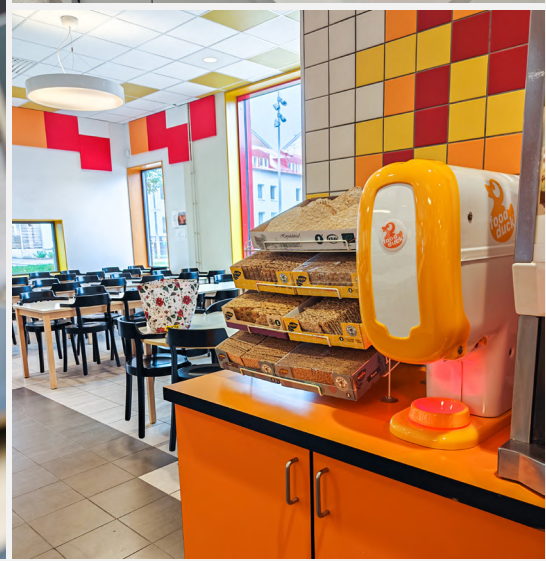

FOODDUCK® SOPII KAIKKIALLE.

ANKKA ON KOTONAAN KAIKKIALLA

Jokainen ravintola on ainutlaatuinen, mutta FOODDUCK®-leviteannostelija löytää paikkansa missä tahansa! Katso kuvat ja inspiroidu – näin leviteannostelu hoituu tyyliillä kaikissa ympäristöissä.

VUOKRAA FOODDUCK®

FOODDUCK® on fiksua ja palkittu valinta – vuoden HoReCa-innovaatio 2025 Ruotsissa. Hygieeninen tarjoilu ja siisti leipäpöytä – iloinen ruokailija!

**LIITY TYYTYVÄISTEN
ASIAKKAIDEMME
JOUKKOON!**

FOODDUCK® on käytössä
jo yli tuhannessa
kohteessa.

NIIN PIENIIN KUIN SUURIIN LEIPÄPÖYTIIN

- ✓ Koulut ja päiväkodit
- ✓ Lounasaravitolat ja ruokalait
- ✓ Sairaalat ja palvelukodit
- ✓ Hotellit

**KOKEILE LAITETTA
VIRTUAALISESTI
MY FOODDUCK
APISSA!**